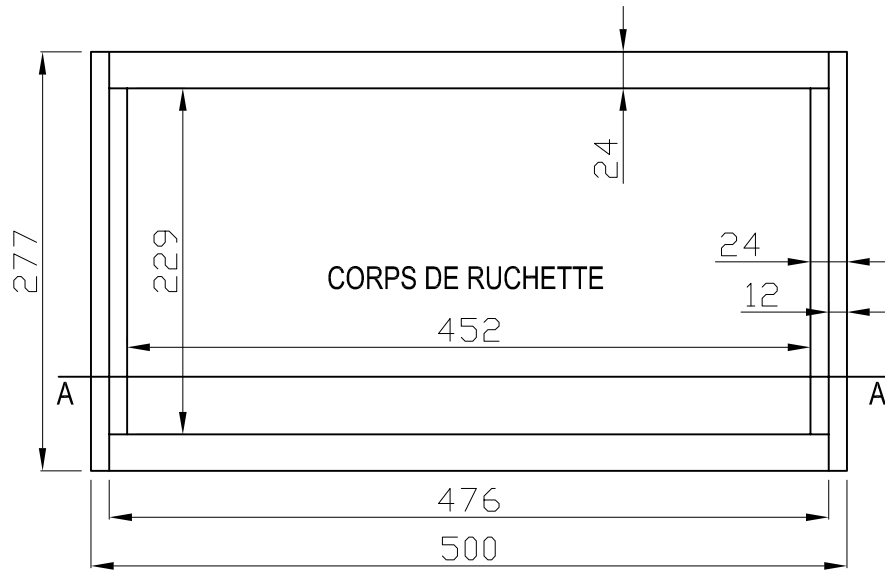

# Ruchette de type Dadant 6 cadres

Echelle : 1/5

Cotation exprimée en millimètres

COUPE AA