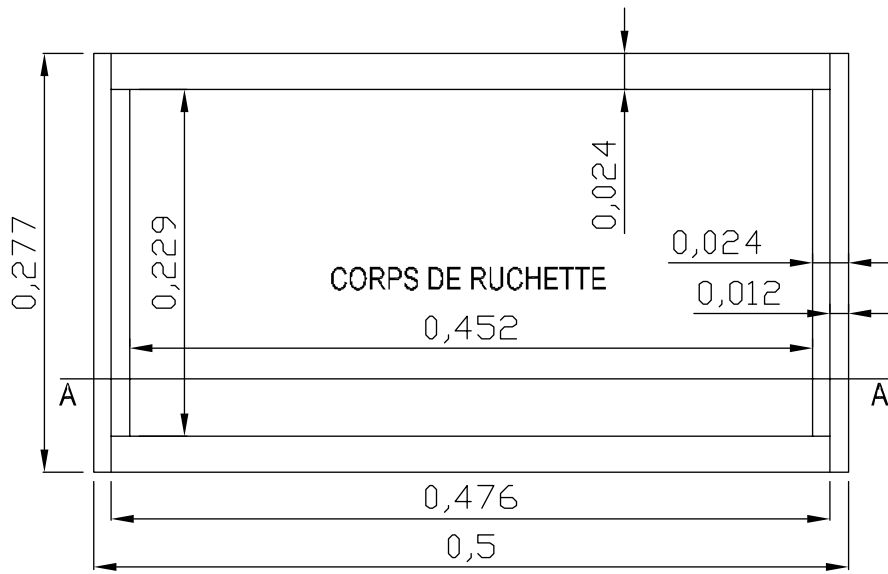

Ruchette de type Dadant 6 cadres

Echelle : 1/5

Cotation exprimée en millimètres

COUPE AA