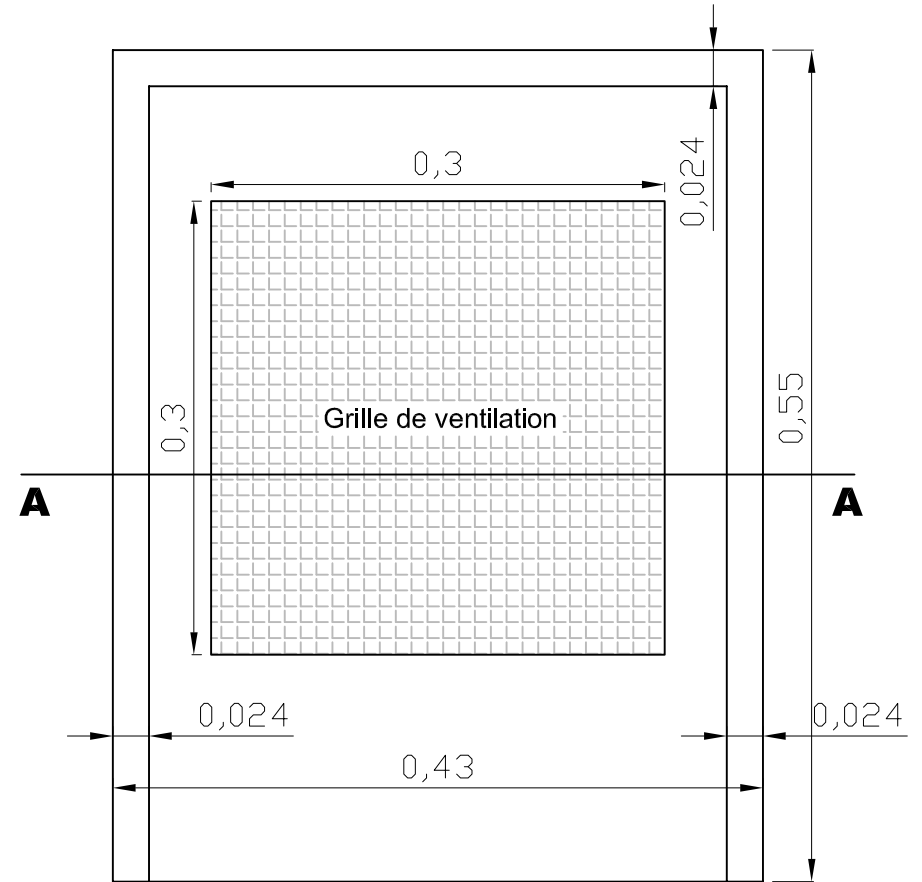

Ruche de type Dadant 10 cadres

Echelle : 1/5

Cotation exprimée en mètres

PLATEAU D' ENVOL