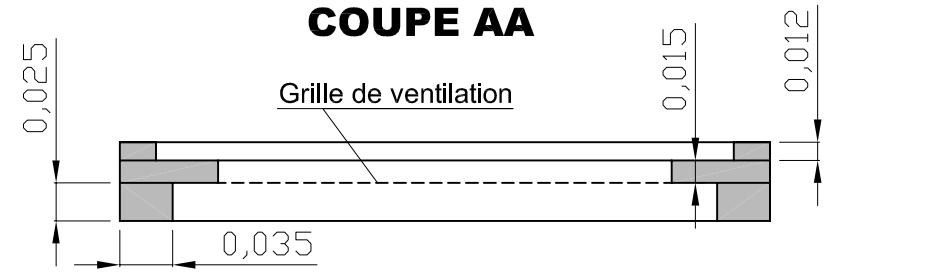

Ruche de type Dadant 10 cadres

Echelle : 1/5

Cotation exprimée en mètres

PLATEAU D' ENVOL