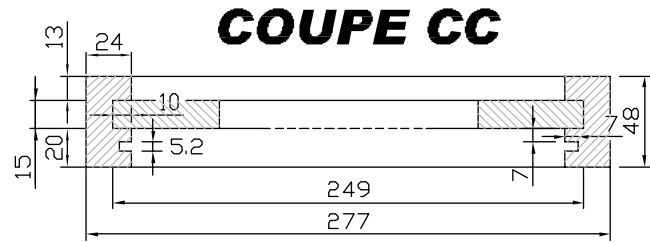

# Plateau de ruchette de type Dadant 6 cadres

Echelle : 1/4

Cotation exprimée en millimètres

## PLATEAU D'ENVOL