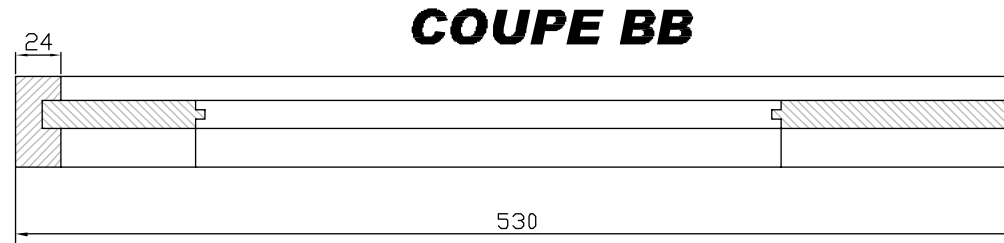

# Plateau de ruchette de type Dadant 6 cadres

Echelle : 1/4

Cotation exprimée en millimètres

## PLATEAU D'ENVOL