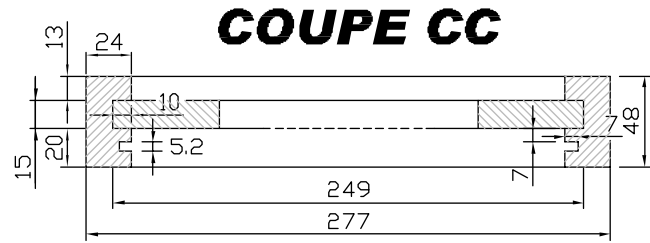

Plateau de ruchette de type Dadant 6 cadres

Echelle : 1/4

Cotation exprimée en millimètres

PLATEAU D'ENVOL