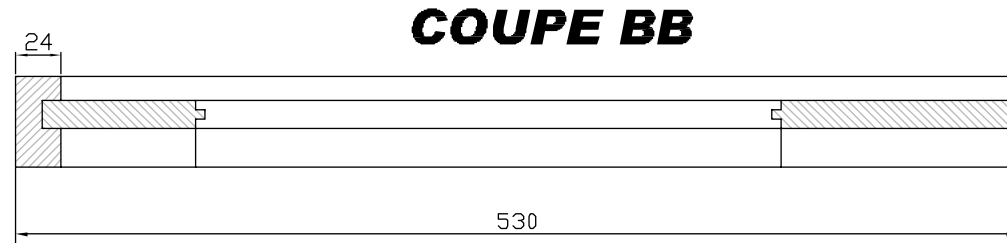

Plateau de ruchette de type Dadant 6 cadres

Echelle : 1/4

Cotation exprimée en millimètres

PLATEAU D'ENVOL