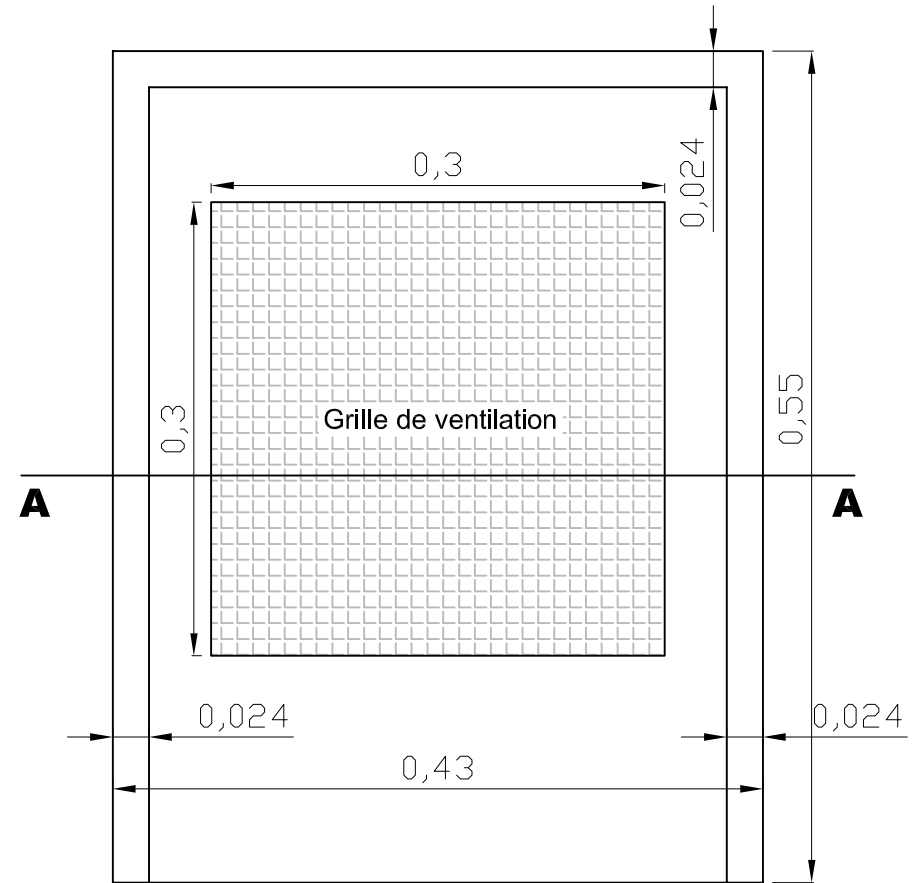

Ruche de type Dadant 10 cadres

Echelle : 1/5

Cotation exprimée en mètres

PLATEAU D' ENVOL