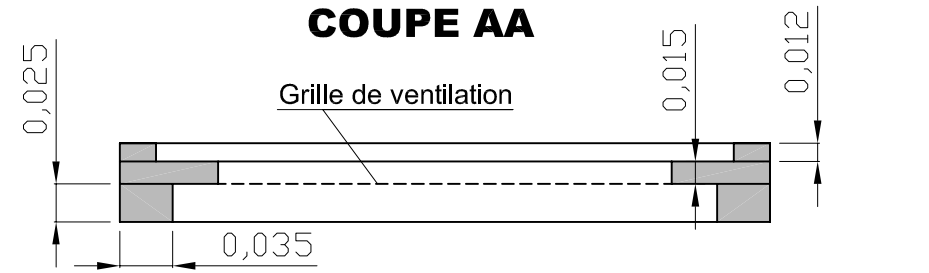

Ruche de type Dadant 10 cadres

Echelle : 1/5

Cotation exprimée en mètres

PLATEAU D' ENVOL